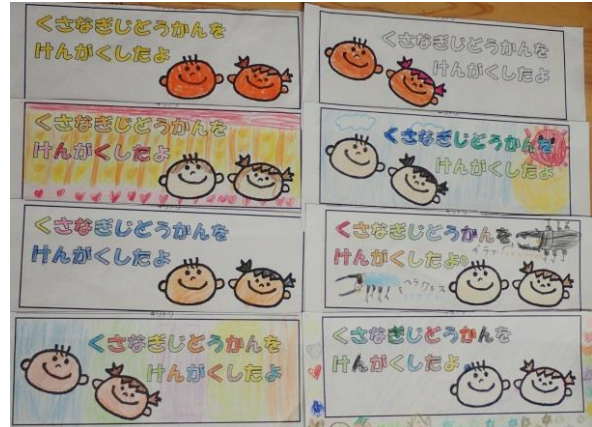

うどいち うどにしゅうがっこう ねんせい
有度一・有度二小学校の2年生が
じどうかんけんがく
児童館見学にきました!

みんなが持ってきてくれためりえを、
じどうかん
児童館にかざりました。見にきてね😊