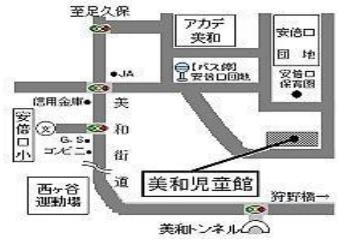

2019年
10月

みんなで
わくわく

美和児童館だより

朝晩は涼しい風が吹くようになり、秋の訪れを感じますね。
今月は児童館まつりをおこないます。楽しいあそびがいっぱい！
おともだちをさそって児童館にあそびに来てね♪

静岡市美和児童館(開館時間 9:00~17:30)
休館日 毎週月曜日・第三日曜日・祝日の翌日
〒421-2113 静岡市葵区安倍口団地 2-10 TEL/Fax:(054)296-4156
URL:<http://miwa.shizuoka-jidokan.jp/>

じどうかん みわ児童館まつり

10月19日(土) 1:30~3:00

チケット配布 1:00~2:30
先着 80名(幼児~高校生)

キャップシュート・魚くんレース・ヨーヨー釣りなど、
みんなであそびのコーナーを楽しみましょう！
*あそびコーナーの内容は変更になる場合もあります

★**フラバン工作の日**
4日(金) 3:30~4:30
幼児~高校生一人1個つくれるよ

★**スライムの日**
18日(金) 3:30~4:30
小学生~高校生
汚れてもいい服装で来てね