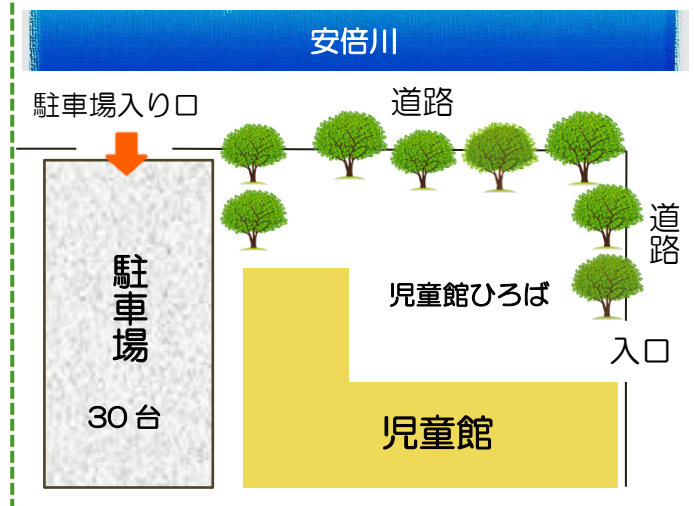

【内容】 いろいろな楽器でパオリカの曲を演奏してみよう!

カプラであそぼう

27日(水) 3:30~4:30

【対象】 小学生 当日自由

☺出張児童館☺

9日(土) 城東交流まつり(城東福祉交流プラザ)

≪時間≫10:00~2:00

10日(日) アカデみわまつり (アカデ美和)

16日(土) 美和小チャレンジカップ(美和小学校)

24日(日・祝) 安倍口小バザー(安倍口小学校)

児童館もあそびコーナーで参加します!あそびに来てね♪

クリスマス会のスタッフ募集中

12月7日(土)のクリスマス会でお手伝いをしてくれる小学生~高校生を募集しています。

【お仕事内容】

ポスターづくり・クリスマス飾りつけなど
みんなでクリスマス会を盛り上げましょう!

日暮れのはやい季節になりました

- これからの時期は暗くなる時間がはやくなってきます。小学生のみで来たときは、はやめに帰りましょう。(おそくとも 16:45 には館をでましょう)
- 受付票に家族の人と連絡がとれる電話番号を記入してもらっています。忘れずに記入しましょう。
- 外遊びの後は手洗い・うがいをして感染症の予防をしましょう。

[美和児童館駐車場のご案内]

乳幼児親子行事

すくすくサロン

楽しくふれあい遊び♪

≪日時≫14日(木)10:00~11:00

≪対象≫未就園児親子(0歳から)

≪参加≫当日受付:先着25組

11月生まれのお誕生会もおこないます

共催:安倍口子育てサロンどんぐり

親子であそぼ!

親子で運動遊びを楽しみましょう♪

≪日時≫15日(金)10:30~11:30

≪対象≫未就園児親子(2歳から)