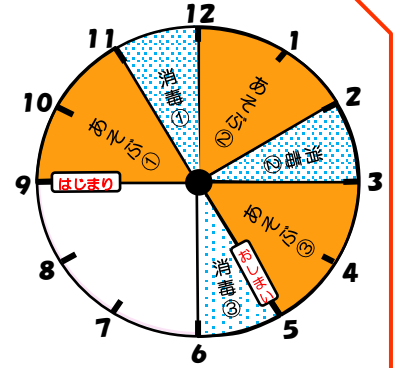

じどうかん利用のやくそく

- 体温をはかってきてね。
  熱や風邪のような症状がある時は、おうちでお休みしよう。
- マスクをしよう。（2歳未満は不要）
- ハンカチとのみものを持ってこよう。
- おうちの方の電話番号を書けるようにしてきてね。
  * お子さまがご自宅やおうちの方の電話番号を書くことができるよう、おうちの方にもご協力をお願いします！

じどうかんに来たら..

1. あいさつしたら受付票をかこう。
  (なまえ、年れい、体調、住まい、電話番号、学校名など)
2. くつをくつ箱に入れ、手洗い(消毒)をしたらあそべます。
3. 3密(さんみつ)にならないようにあそぼう。

じどうかんのつかい方

【 あそぶ時間 】

- ① 9:00~11:00 ② 12:00~14:00 ③ 15:00~17:00
2. 館内であそぶのは、①~③のなかでそれぞれ1時間を目安にお願いします。
   - あそんだおもちゃや本は消毒BOXに入れてください。
   - 本の貸出しはおやすみです。
   - ゴミはお持ち帰りください。

【 消毒(しょうどく)の時間ができました 】

1. 消① 11:00~12:00 消② 14:00~15:00 消③ 17:00~
2. あそぶ時間のあとに、室内換気・おもちゃ消毒のため時間を取っています。消毒の時間は館内であそぶことができません。

7月

おもちゃであそぼう
お休みしています。

おひさまランチタイム
お休みしています。

※ 行事で使用しているお部屋です。

ゆ ゆうぎ室 と としよ室 他 児童館以外
よ ようじ室 じ 児童遊園 外の場所

	日	月	火	水	木	金	土
午前				1	2	3	4
午後				セタウィーク			
午前	5	6 休館日	7	8	9	10	11
午後	とよっこデー						
午前	12	13 休館日	14	15	16	17	18
午後							
午前	19	20 休館日	21	22	23 ● 海の日	24 ● スポーツの日	25 休館日
午後	休館日		休館日		こどもボランティア クラブ		
午前	26	27 休館日	28	29	30	31	
午後							

お車で来館される皆様へ

駐車スペースに限りがありますので、公共交通機関などのご利用をお願いします。また、周辺施設への無断駐車はご遠慮ください。

事故防止のため、事業開始時刻前に「大雨警報」「暴風警報」のいずれかが発令されている場合、その事業を中止します。また、各種警報等が発令されていない場合でも、今後発令が予想される場合には、事業を中止することがありますので、ご了承ください。

児童館のこいのぼりや
アマビエたち、
見てくれたかな？

6月号のおたよりを見て、自分だけのアマビエ
もかいてみよう！！