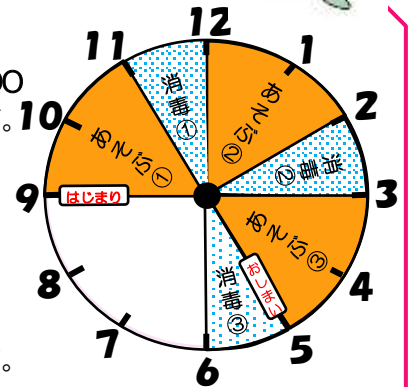

じどうかん利用のやくそく

- 体温をはかってきてね。
熱や風邪のような症状がある時は、おうちでお休みしよう。
- マスクをしよう。(2歳未満は不要)
- ハンカチとのみものを持ってこよう。
- おうちの方の電話番号を書けるようにしてきてね。
* お子さまがご自宅やおうちの方の電話番号を書くことができるよう、おうちの方にもご協力をお願いします!

じどうかんに来たら..

1. あいさつしたら受付票をかこう。
(なまえ、年れい、体調、住まい、電話番号、学校名など)
2. くつをくつ箱に入れ、手洗い(消毒)をしたらあそべます。
3. 3密(さんみつ)にならないようにあそぼう。

じどうかんのつかい方

【 あそぶ時間 】

- ① 9:00~11:00 ② 12:00~14:00 ③ 15:00~17:00

- ★ 館内であそぶのは、①~③のなかでそれぞれ1時間を目安にお願いします。
- ★ あそんだおもちゃや本は消毒BOXに入れてください。
- ★ 本の貸出しはおやすみです。
- ★ ゴミはお持ち帰りください。

【 消毒(しょうどく)の時間ができました 】

- 消① 11:00~12:00 消② 14:00~15:00 消③ 17:00~

- ★ あそぶ時間のあとに、室内換気・おもちゃ消毒のため時間を取っています。
- ★ 消毒の時間は館内であそぶことができません。

8月

おもちゃであそぼう
お休みしています。

おひさまランチタイム
お休みしています。

※ 行事で使用しているお部屋です。

ゆ	ゆうぎ室	と	としよ室	他	児童館以外 の場所
よ	ようじ室	じ	児童遊園		

	日	月	火	水	木	金	土	
午前		『小鹿2丁目納涼祭×児童館なつまつり』『にしとよまつり』『幼児プール』は、2020年度は中止となりました。ごめんなさい。また次回の開催をお楽しみに！						1
午後								
午前	2	3	4	5	6	7	8	
午後		休館日	← とよっこアーティスト					
			← とよっこギャラリー					
午前	9	10	11	12	13	14	15	
午後	← とよっこアーティスト		休館日					
	← とよっこギャラリー							
午前	16	17	18	19	20	21	22	
午後	休館日	休館日	← とよっこギャラリー		← 水面アートであそぼう			
			ボードゲーム であそぼう	ゆ				
午前	23	24	25	26	27	28	29	
午後	← とよっこギャラリー		休館日					
午前	30	31						
午後	← とよっこギャラリー							休館日