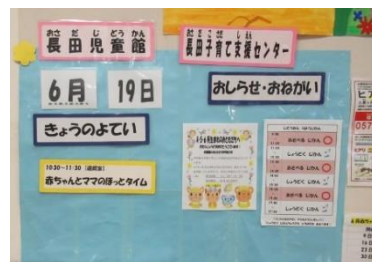

## せみのぬけがらしらべ

1日(土) 9:30~11:00

地域のせみのぬけがらしらべをひろいに行き、どんなせみがいるのか、調べてみよう!

- 対象 : 小学生
- 申込 : 事前申込 先着10名
- 受付 : 7/18(土) 10:00~ ☎申込OK
- 持ち物 : 飲み物、帽子(暑さ対策をしてきてね)

## 夏休み企画! わくわく工作♪

いろんな工作に挑戦しよう!  
8/4~23までの間で、計画中です。  
日程が決まったら、HP・館内掲示板でお知らせします。

## すまいるキッズ ~運動あそび~

8日(土) ① 9:30~10:10  
② 10:20~11:00

きのいい羊達の先生が来るよ♪楽しく元気に体を動かそう!

- 対象 : ①年少幼児 / ②年中・年長幼児
- 申込 : 事前申込 各先着各8組
- 受付 : 7/24(金祝) 10:00~ ☎申込OK

### 児童館・支援センターのお知らせボードができました!

行事やお知らせを、毎日更新中! 来館したら、かくにんしてね!