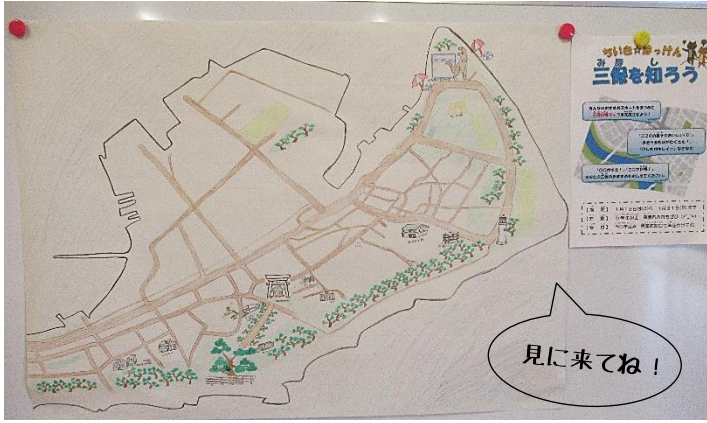

三保を知ろう「三保自慢マップ」

1月13日～31日まで実施していた『三保を知ろう～三保自慢マップを作ろう～』のマップがもうすぐ完成します！！参加してくれたみんなありがとう(*^_^*)まだ知らなかった三保の魅力があったり、「確かに！うんうん！」と改めて三保の素敵なおところに気付いたりできました。みんなからの自慢スポットを地図に入れ込み完成させたら、学校や児童館に掲示するのでぜひ見に来てください★

お知らせ

児童館に新しいおもちゃが仲間入りしました☺！

コロナ感染予防のため、みんなが安心して遊ぶことができるように、消毒をしっかりとできるもの(消毒でぬれても破れない等)を準備して出していきます。でも、消毒をするのが難しいもの(布でできたものや、消毒で色がとれてしまうもの等)は少しの間お休みさせていただきます。ご理解とご協力をお願いします。遊び方がわからないおもちゃがあったら声をかけてね☺

新しい本も入りました！読みに来てね★