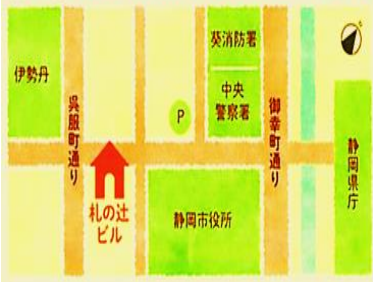

# 静岡中央 ほっと♡センターだより

静岡中央は、伊勢丹の向かいのビルの3・4階です。

静岡中央子育て支援センター 交流サロン

〒420-0031 静岡市葵区呉服町2丁目1-1 札の辻ビル4階

☎054-254-2296

静岡中央子育て支援センター

HPでも検索してみてください！

HPはここから↓

利用時間 9:00~17:00

お休み 水曜日・祝日の翌日の平日・年末年始

対象 就学前の親子やマタニティーさん等

※駐車場はありません