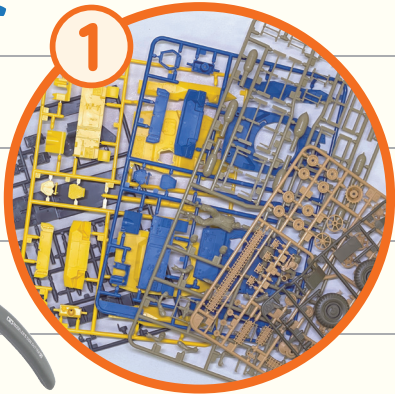

模型の世界首都 静岡

じゅう さくひん
プラモデルのパーツで自由に作品づくり!

オリジナル ビルド

1

つか
ニッパーを使って
き
パーツを切りはなすよ

2

く た
組み立てには
せつちやくざい
接着剤を使うよ

3

あつというまに
かんせい
完成!

オリジナル
きみだけの作品をつくろう!

たくさんのパーツから、えらんで組み立てよう! つくりたいものを家でみて、しらべてきてね。

しらべる

みる

★道具は会場にあります。

日時・5月27日(土)・28日(日)

13時00分～16時00分