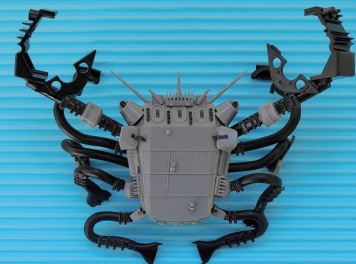

企画 協力：株式会社タミヤ