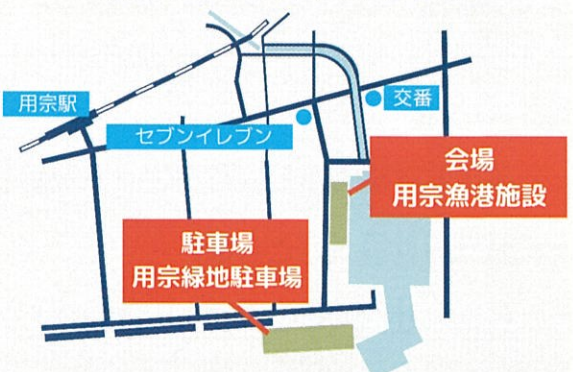

# ごちゃまぜ

長田地域発！大型福祉イベント

5社協共同で初めて開催する  
バリアフリーなお祭りです

# フェスタ in 長田

2024年

3/16 (土) 10:00 ▶ 14:00

場所：用宗漁港施設  
(駿河区用宗乙丁目18番)

- 市内各地の障がい者施設から様々な出店
- 楽しいステージ
- スクランブルで景品ゲット！

主催 長田東社会福祉協議会/長田西地区社会福祉推進協議会/長田南地区社会福祉協議会/  
長田北地区社会福祉協議会/川原地区社会福祉協議会

後援 静岡市 協力 静岡市社会福祉協議会 駿河区地域福祉推進センター