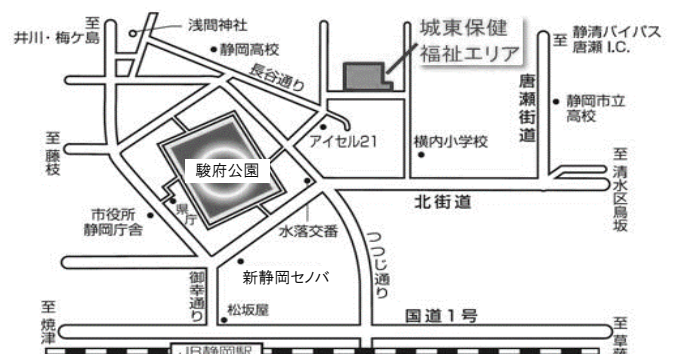

パートナーズのメンバーが介護をしている参加者の今の悩みや不安などに耳を傾け、共有共感します。

日時 毎月20日 13:00～15:00

6/20(土) 第3研修室 7/20(月) 第1会議室

※会議室は定員約10名です

7月1日に地域福祉交流プラザに**ボランティアセンター葵**が開設します。葵区のボランティア活動の場として、交流の場として、皆様をお迎えできるよう準備しております。お気軽にお越しください。

城東保健福祉エリア 静岡市地域福祉交流プラザ

(指定管理者：社会福祉法人 静岡市社会福祉協議会)
〒420-0846 静岡市葵区城東町24番1号
城東保健福祉エリア 保健福祉複合棟1階
電話054-249-3183 FAX054-209-0128

<https://www.shizuoka-shakyo.or.jp/facilities/plaza.html>

会議室ご利用再開について。

コロナウイルス感染防止のため、ご利用を中止させていただいた会議室は、6月9日(火)よりご利用が可能となりました。当面のご利用については、下記の通りお願いいたします。