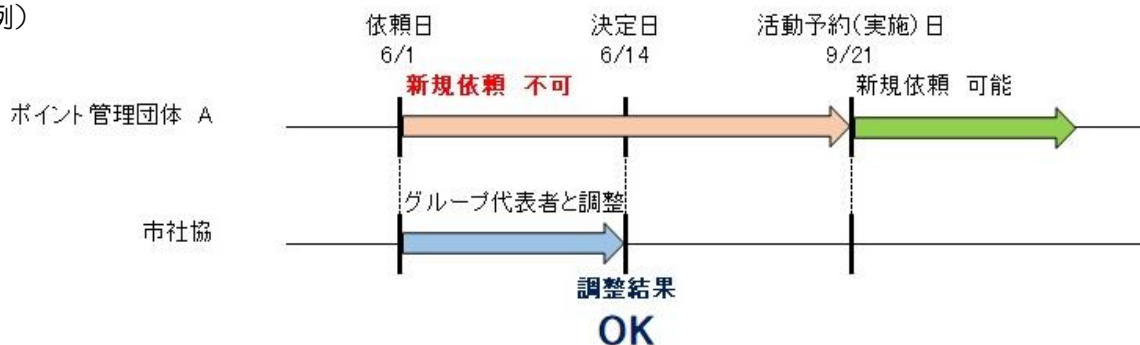

シニアサポーター 芸能披露 依頼方法

登録しているサポーターから希望者を募り、芸能披露を得意とする方（団体・個人）のリストを作成しました。サポーターを募集される際などにご活用ください。

この「芸能披露登録リスト」からの依頼方法は次のとおりです。

1. 「シニアサポーター芸能披露 依頼用紙」へ希望日時・希望グループ（第3希望まで）のリスト番号を記入する。

※一度に依頼できるのは 1日程分のみです。

2. 市社協へ依頼 FAX（またはメール）をする。FAX：653-0039（vc-shizu@shizuoka-shakyo.or.jp）
3. 市社協が芸能披露グループ代表者様へ連絡し、調整をする。

＜活動予約ができた場合＞

→新規依頼をした芸能披露グループの『活動予約(実施)日』を過ぎてから、次の新規グループへの依頼が可能です。

例)