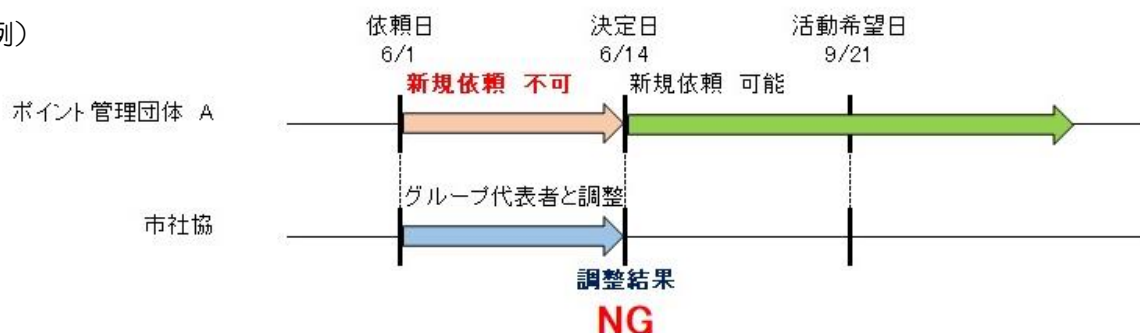

＜活動予約ができた場合＞

→新規依頼をした芸能披露グループの『活動予約(実施)日』を過ぎてから、次の新規グループへの依頼が可能です。

例)

＜活動予約ができなかった場合＞ →すぐに次の新規依頼をすることが可能です。

例)

4. 活動予約ができた場合、ポイント管理団体（担当者）様へ、芸能披露グループ代表者様の連絡先をお伝えします。
5. 当日の詳しい内容（集合時間など）について、直接打合せを行い、活動を受け入れてください。
※芸能披露グループによっては、事前見学・打合せを希望されることもあります。
※事前対応が難しい場合には、依頼用紙の「留意点等」欄にご記入ください。