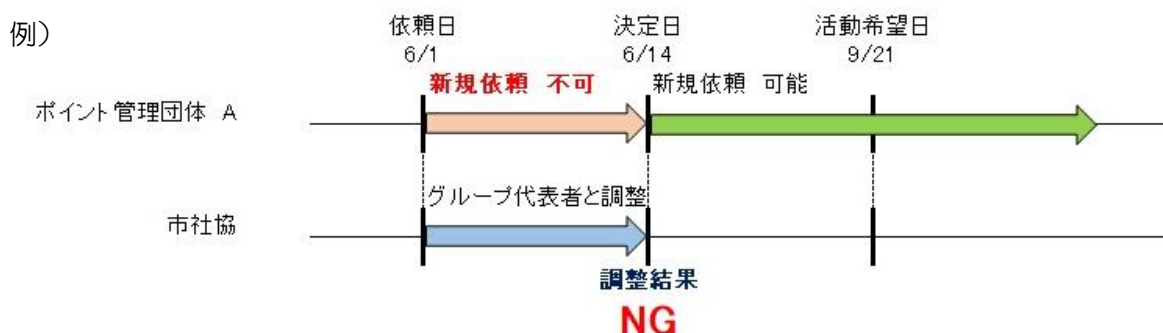

4. 活動予約ができた場合、ポイント管理団体（担当者）様へ、芸能披露グループ代表者様の連絡先をお伝えします。
5. 当日の詳しい内容（集合時間など）について、直接打合せを行い、活動を受け入れてください。
  ※芸能披露グループによっては、事前見学・打合せを希望されることもあります。
  ※事前対応が難しい場合には、依頼用紙の「留意点等」欄にご記入ください。

※留意点※

一度つながりができた芸能披露グループ様とは社協を介さずに直接連絡を取り合っていただき、次回以降の活動の調整を行ってください。