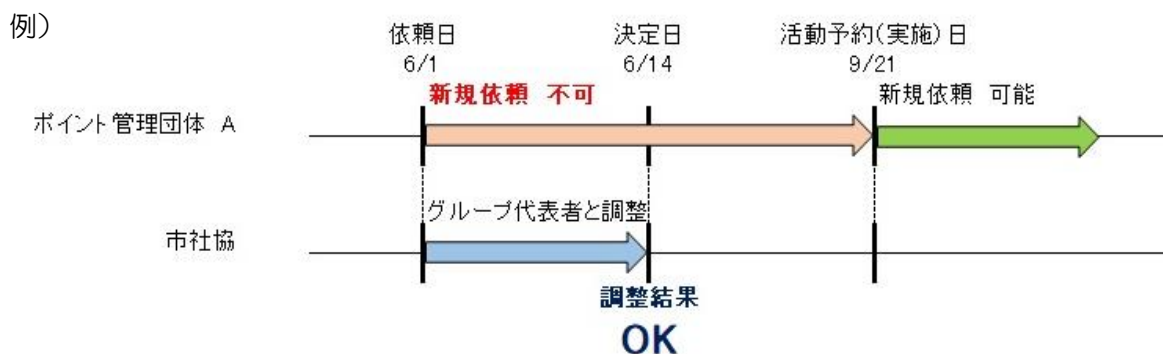

シニアサポーター 芸能披露 依頼方法

登録しているサポーターから希望者を募り、芸能披露を得意とする方（団体・個人）のリストを作成しました。サポーターを募集される際などにご活用ください。

この「芸能披露登録リスト」からの依頼方法は次のとおりです。

1. 「シニアサポーター芸能披露 依頼用紙」へ希望日時・希望グループ（第3希望まで）のリスト番号を記入する。
  ※一度に依頼できるのは 1日程分のみです。
2. 市社協へ依頼 FAX（またはメール）をする。FAX：653-0039（vc-shizu@shizuoka-shakyo.or.jp）
3. 市社協が芸能披露グループ代表者様へ連絡し、調整をする。

＜活動予約ができた場合＞

→新規依頼をした芸能披露グループの『活動予約(実施)日』を過ぎてから、次の新規グループへの依頼が可能です。

＜活動予約ができなかった場合＞ →すぐに次の新規依頼をすることが可能です。